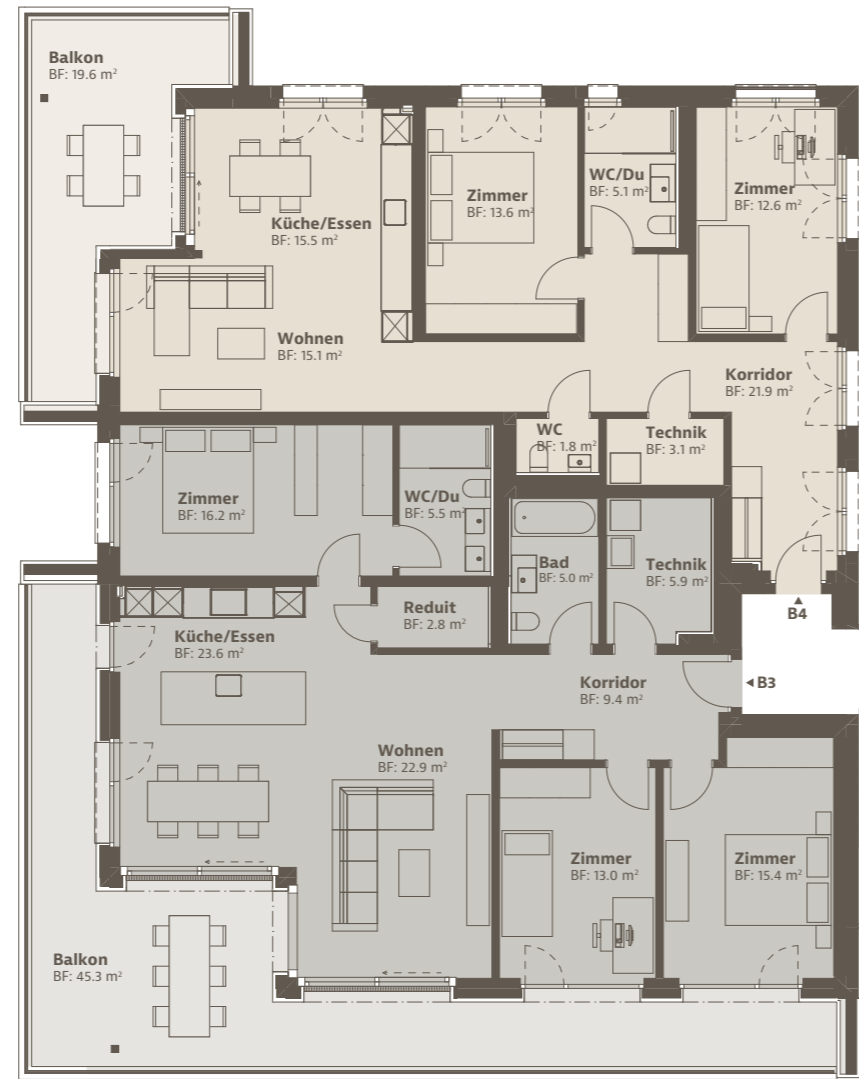

1. Obergeschoss

Wohnung B4

3½ Zimmer

Wohnfläche	88.7 m ²
Balkon	19.6 m ²
Keller	13.0 m ²

Wohnung B3

4½ Zimmer

Wohnfläche	119.7 m ²
Balkon	45.3 m ²
Keller	13.3 m ²

Wohnung A2

4½ Zimmer

Wohnfläche	142.4 m ²
Balkon	46.8 m ²
Keller	13.1 m ²

Wohnung A3

2½ Zimmer

Wohnfläche	65.8 m ²
Balkon	22.7 m ²
Keller	11.0 m ²

M1:150