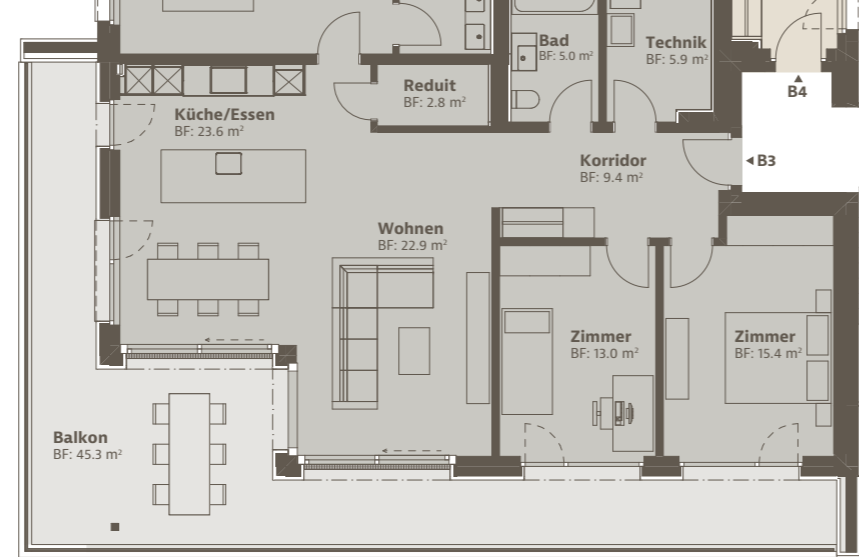

1. Obergeschoss

Wohnung B4

3½ Zimmer

Wohnfläche	88.7 m ²
Balkon	19.6 m ²
Keller	13.0 m ²

Wohnung B3

4½ Zimmer

Wohnfläche	119.7 m ²
Balkon	45.3 m ²
Keller	13.3 m ²

Wohnung A2

4½ Zimmer

Wohnfläche	142.4 m ²
Balkon	46.8 m ²
Keller	13.1 m ²

Wohnung A3

2½ Zimmer

Wohnfläche	65.8 m ²
Balkon	22.7 m ²
Keller	11.0 m ²

M1:150